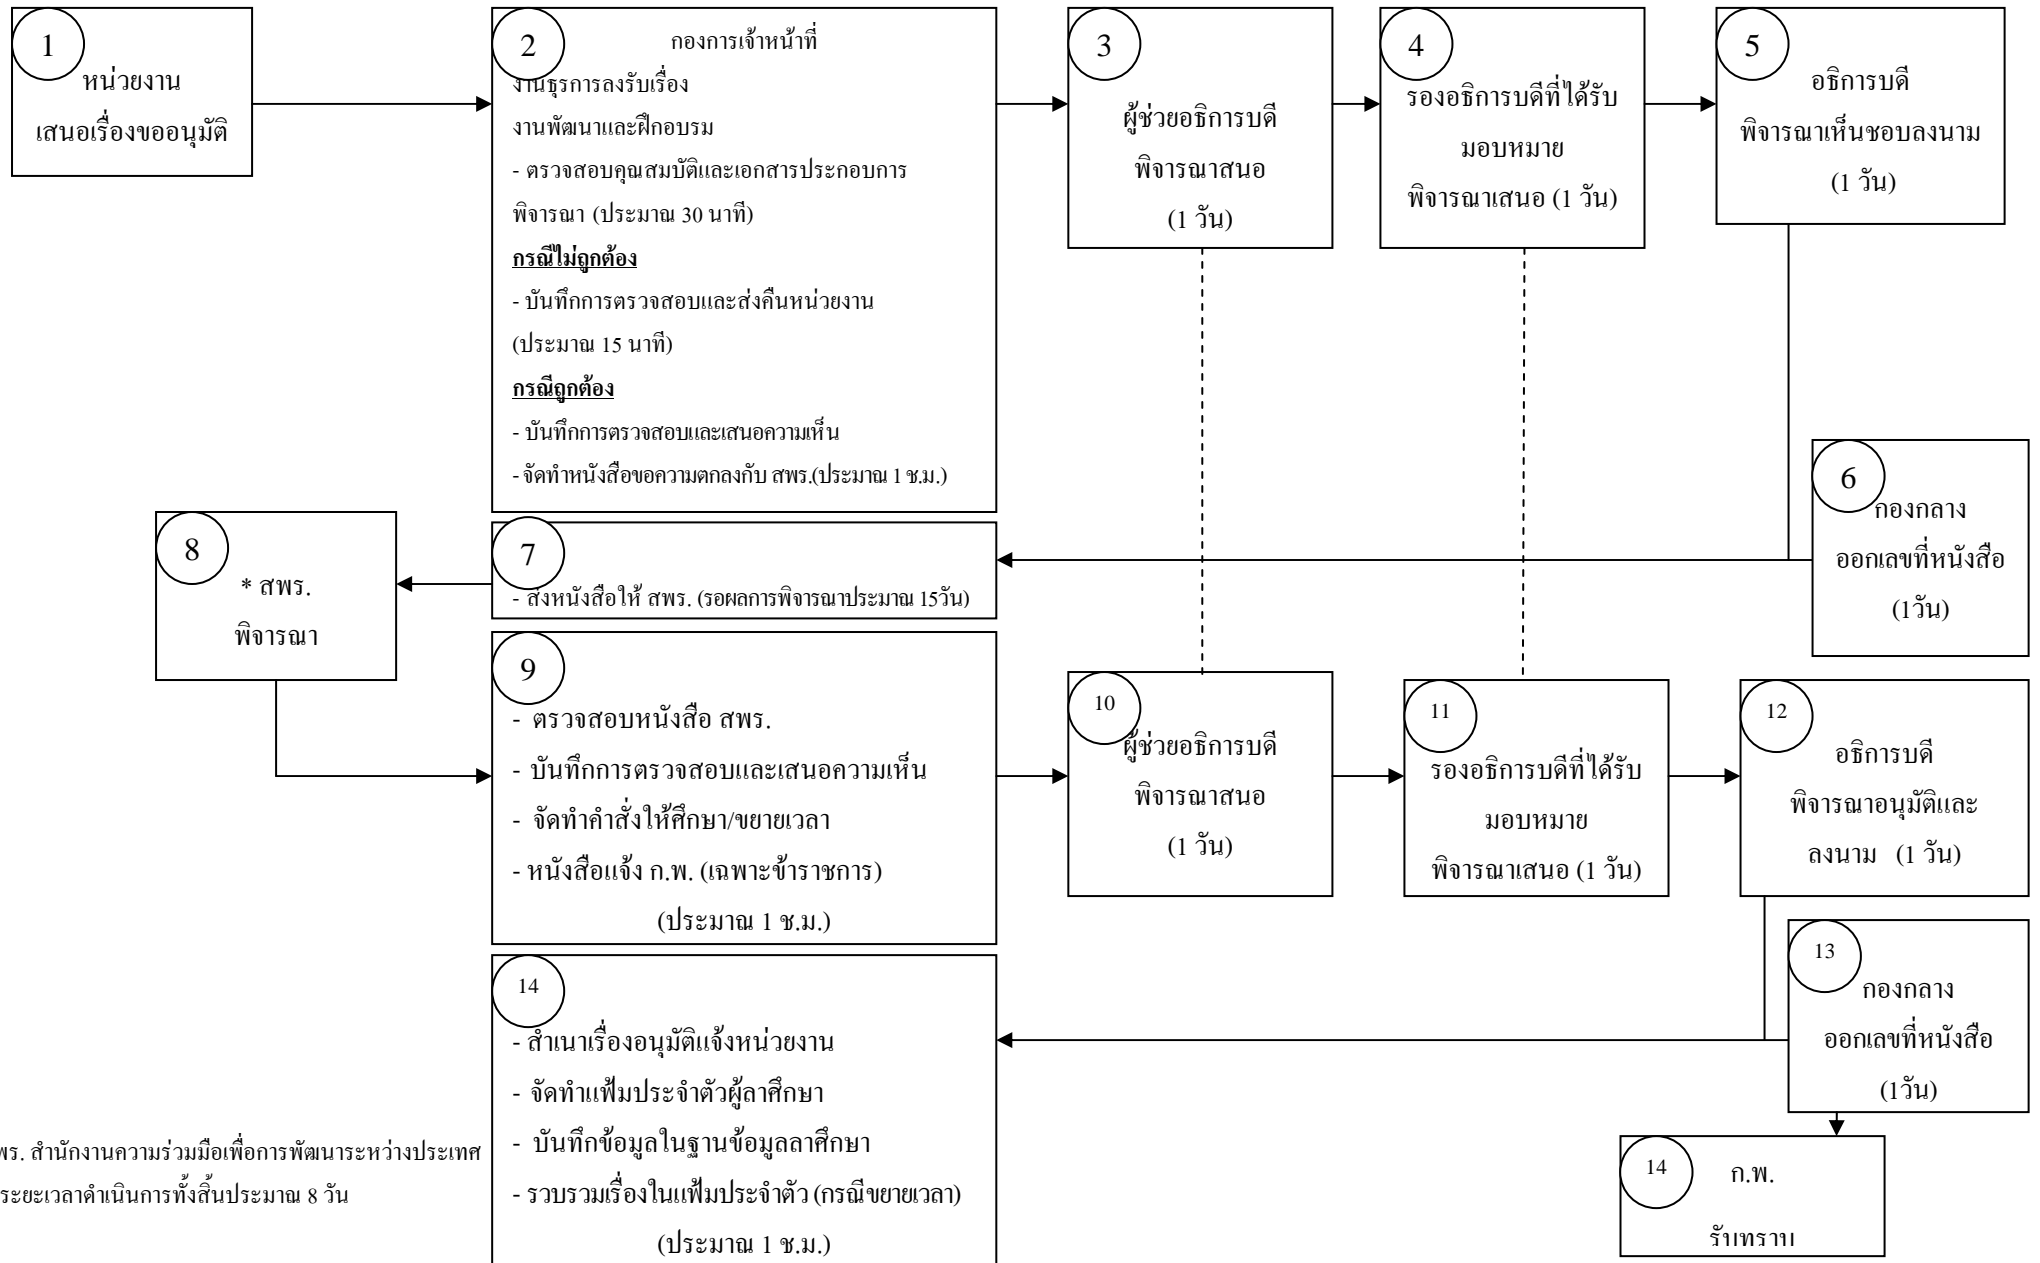

ขั้นตอนการอนุมัติการลาศึกษา และขยายเวลาศึกษา ณ ต่างประเทศ (ทุนประเภท 1ข)

* สพร. สำนักงานความร่วมมือเพื่อการพัฒนาระหว่างประเทศ
รวมระยะเวลาดำเนินการทั้งสิ้นประมาณ 8 วัน