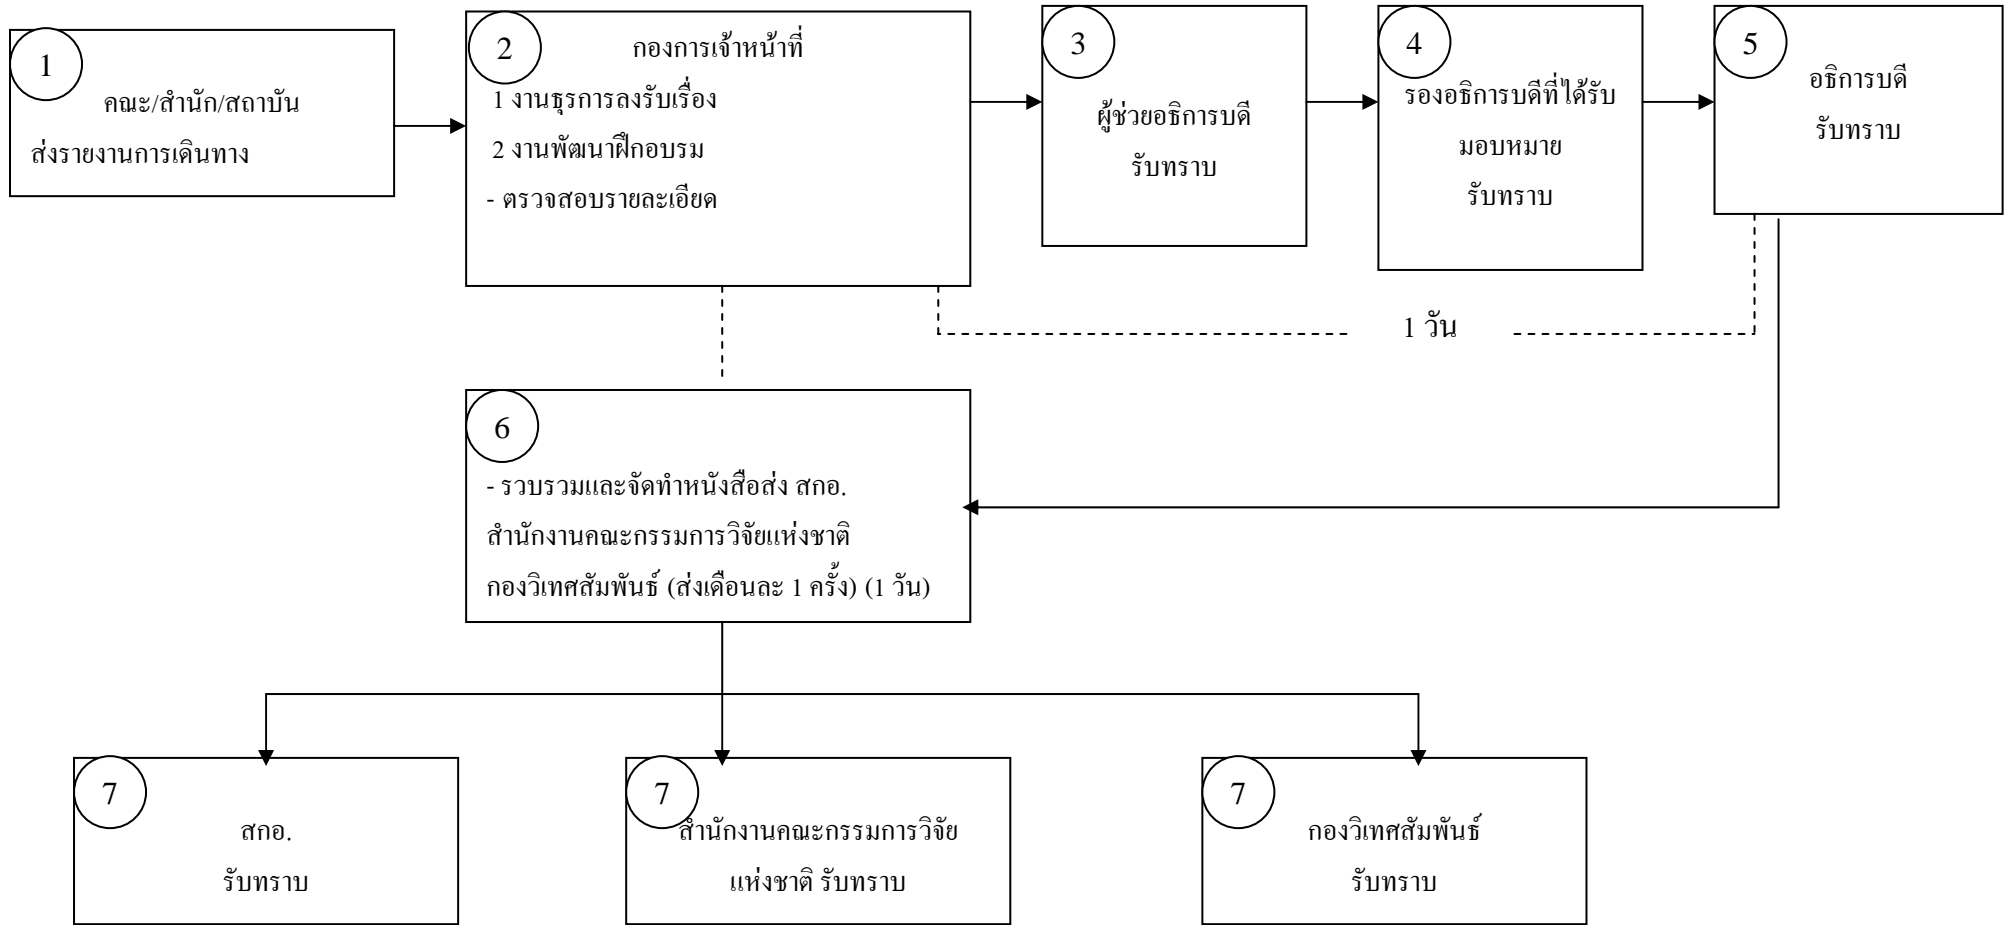

ขั้นตอนการดำเนินการส่งรายงานการประชุมสัมมนา ศึกษา ฝึกอบรม วิจัย และดูงาน ณ ต่างประเทศ

รวมระยะเวลาดำเนินการทั้งสิ้นประมาณ 2 วัน