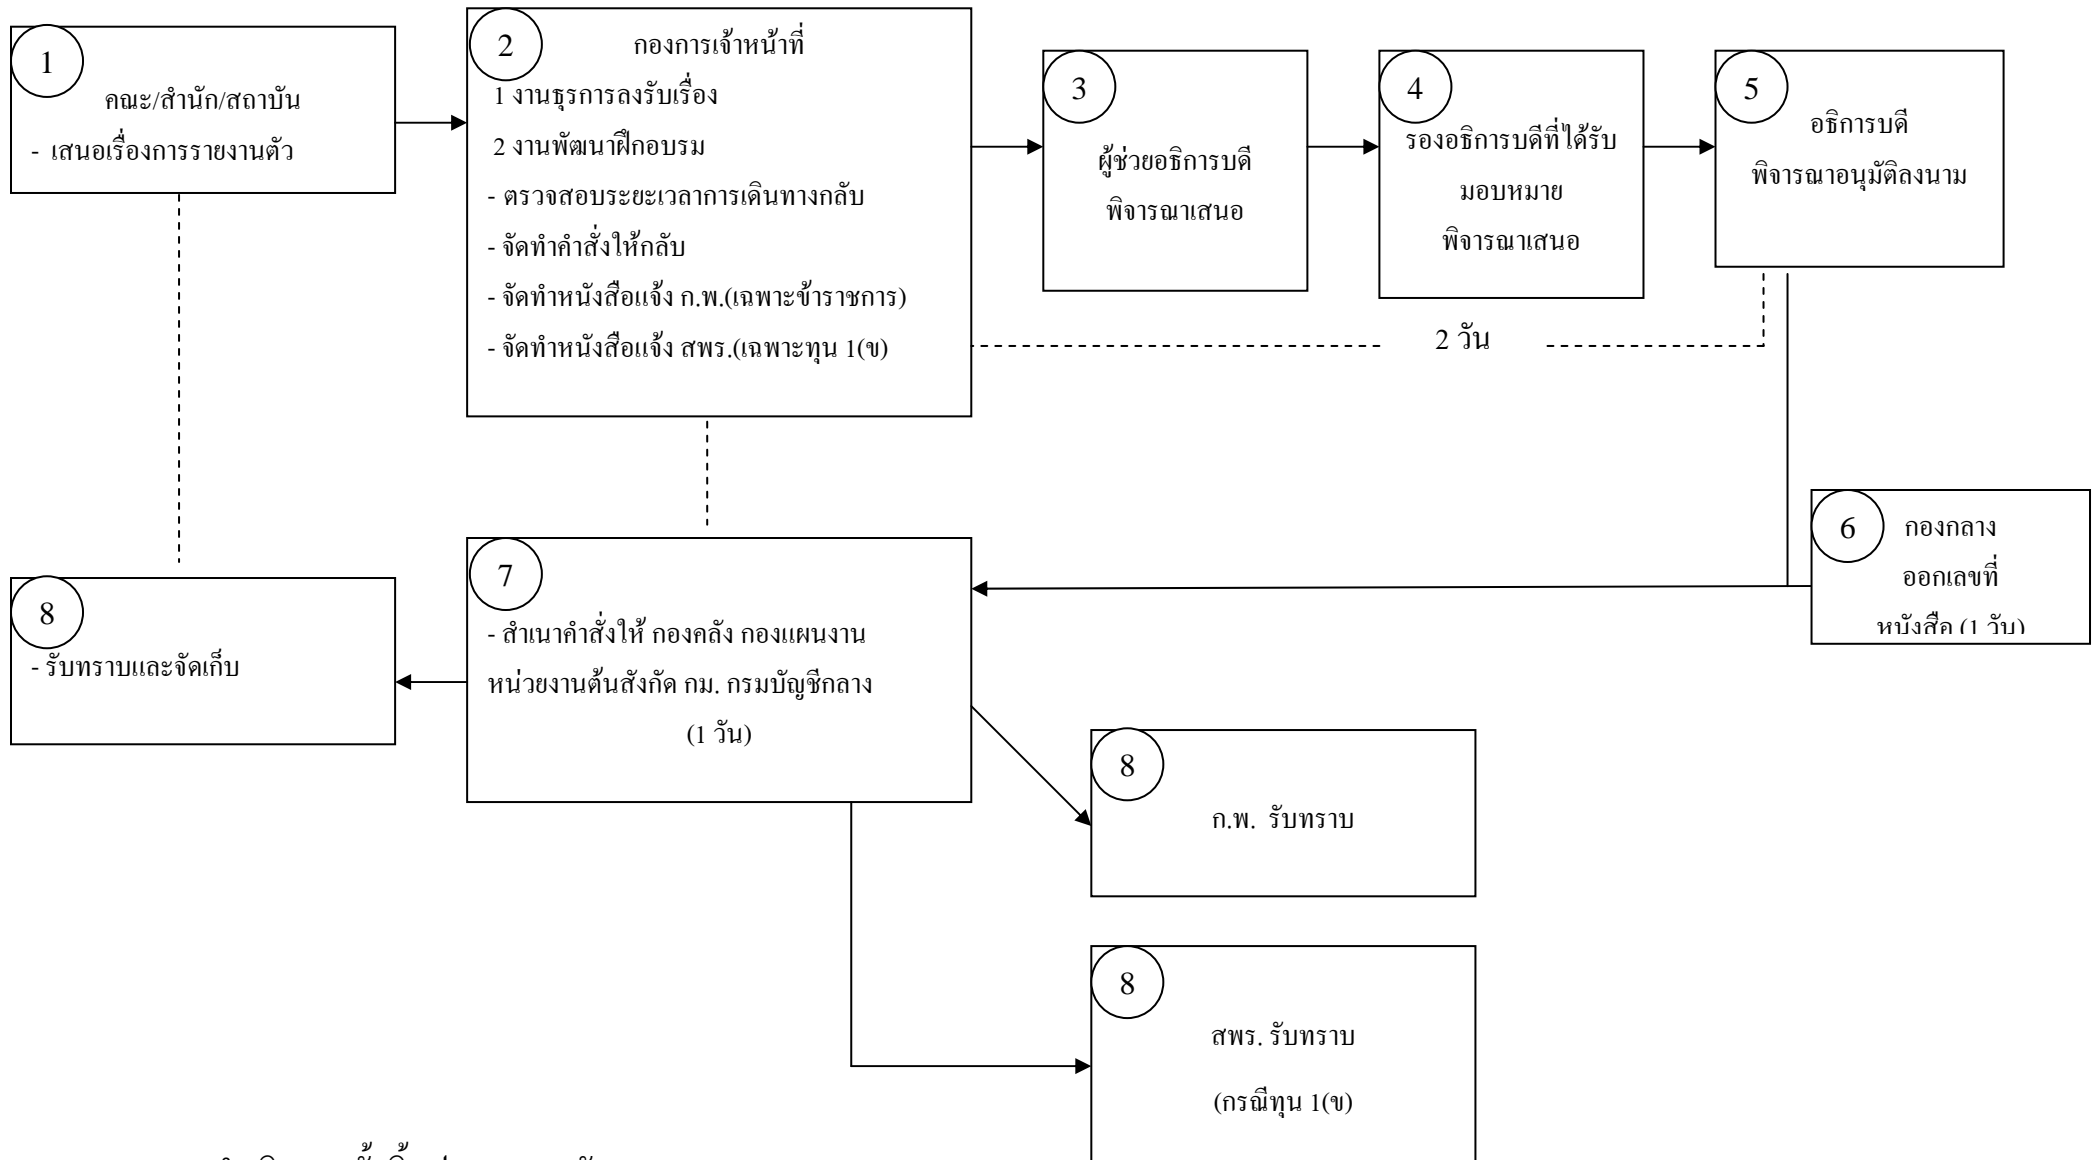

ขั้นตอนการดำเนินการออกคำสั่งกลับจากการลาฝึกอบรม/วิจัย/ดูงาน ณ ต่างประเทศ

รวมระยะเวลาดำเนินการทั้งสิ้นประมาณ 4 วัน