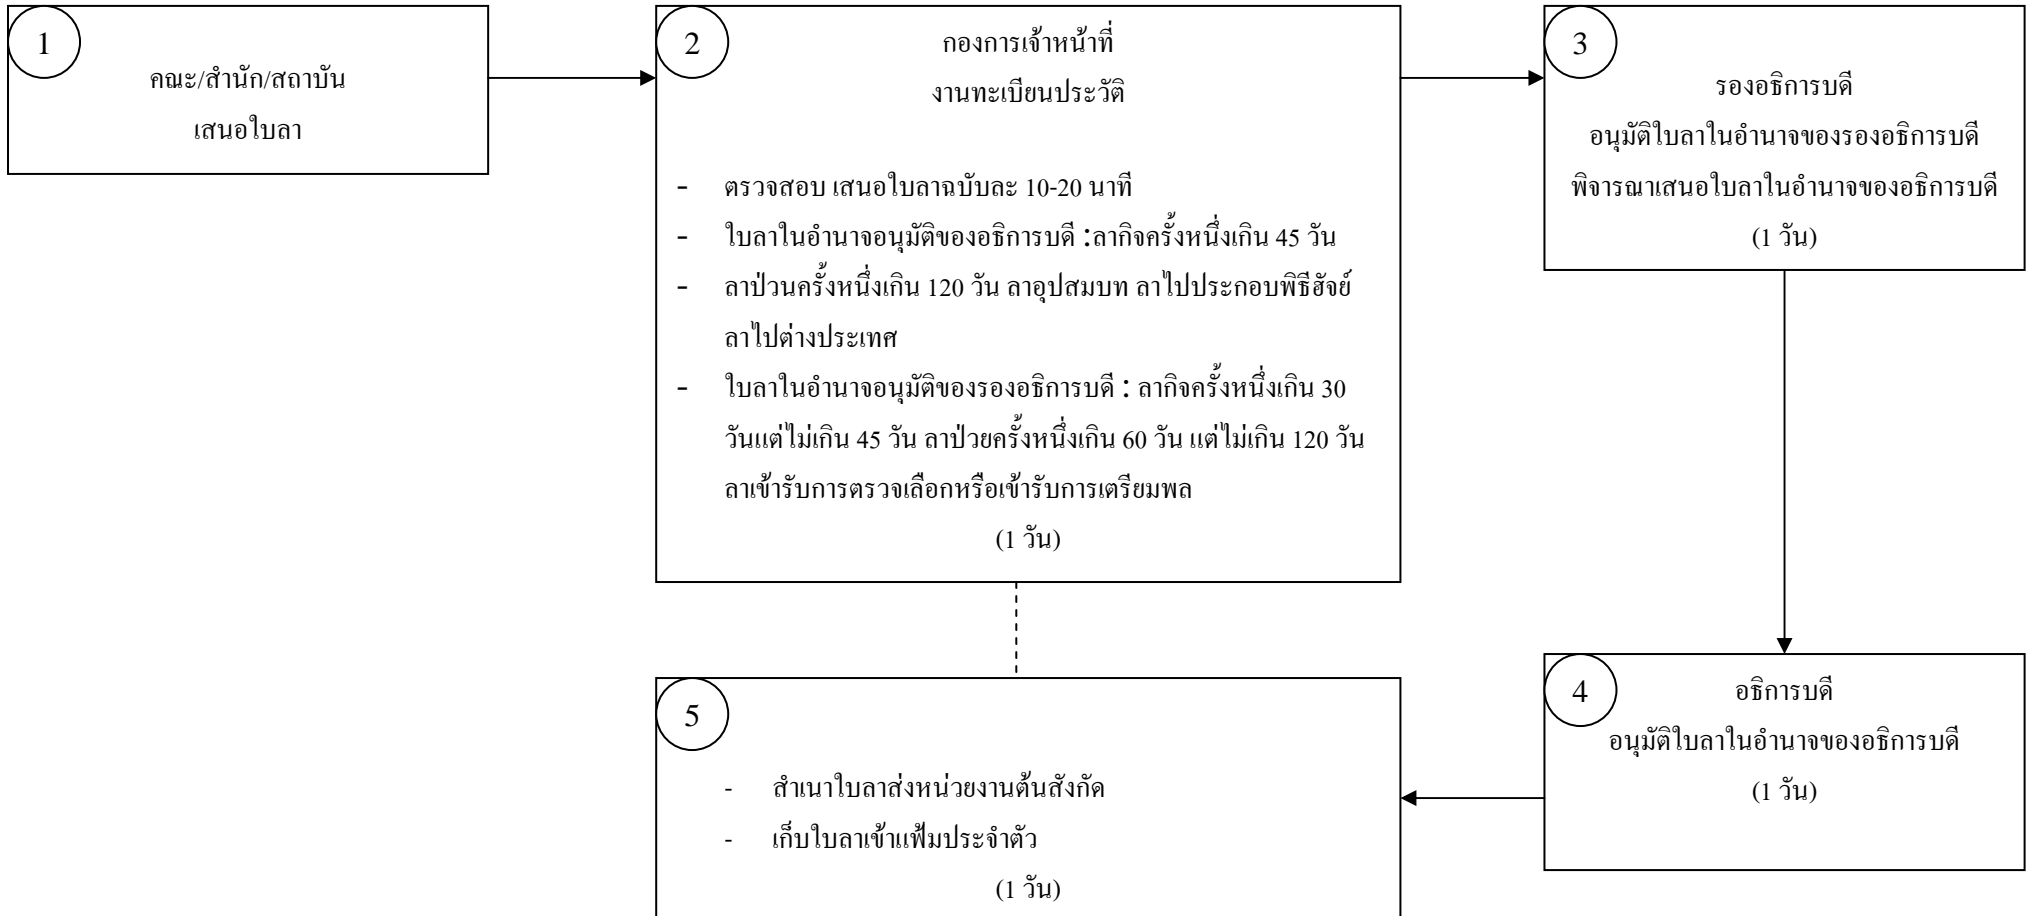

งานตรวจสอบใบลา

รวมระยะเวลาดำเนินการทั้งสิ้นประมาณ 4 วัน