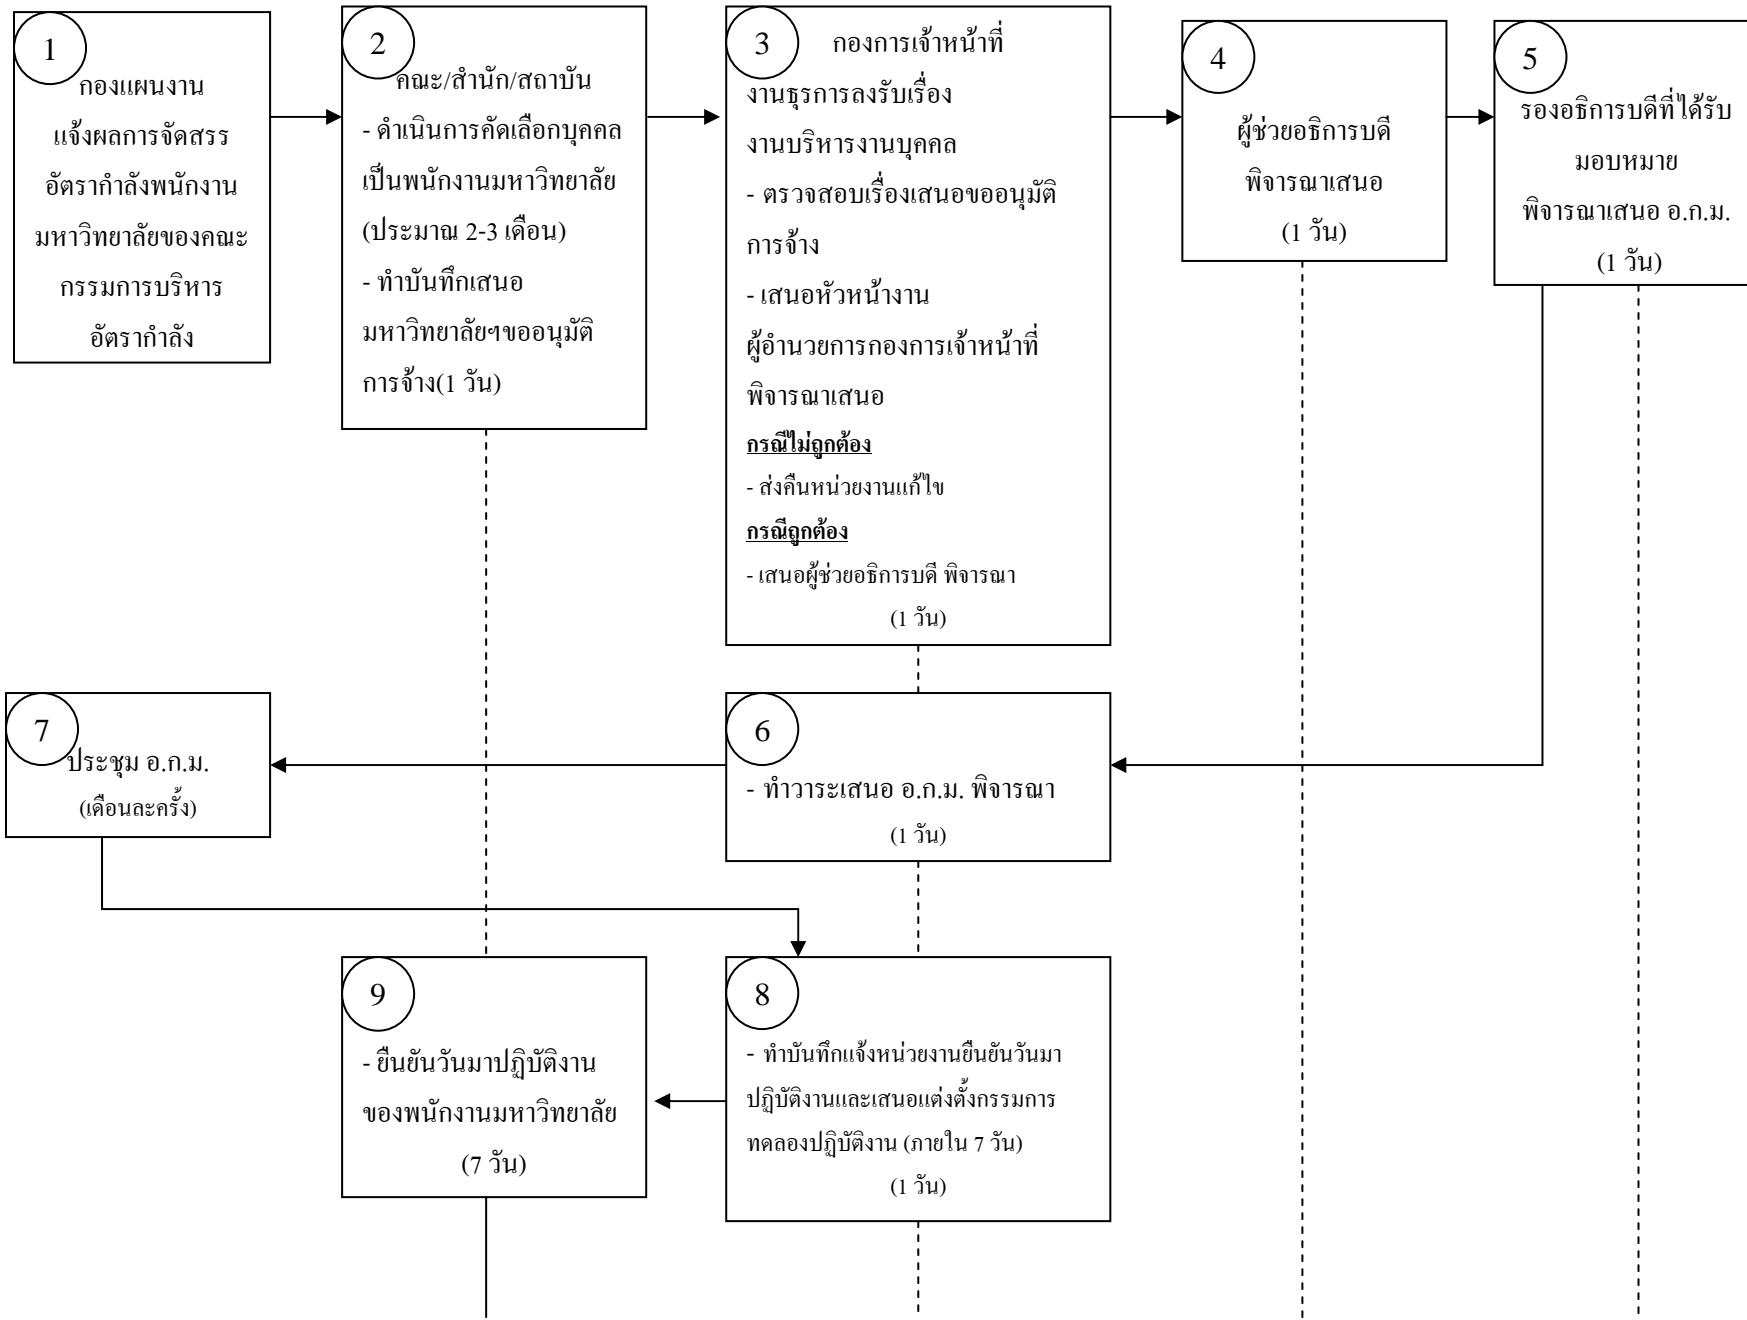

ขั้นตอนการจ้างพนักงานมหาวิทยาลัยเงินงบประมาณ

รวมระยะเวลาดำเนินการทั้งสิ้นประมาณ 108 วัน