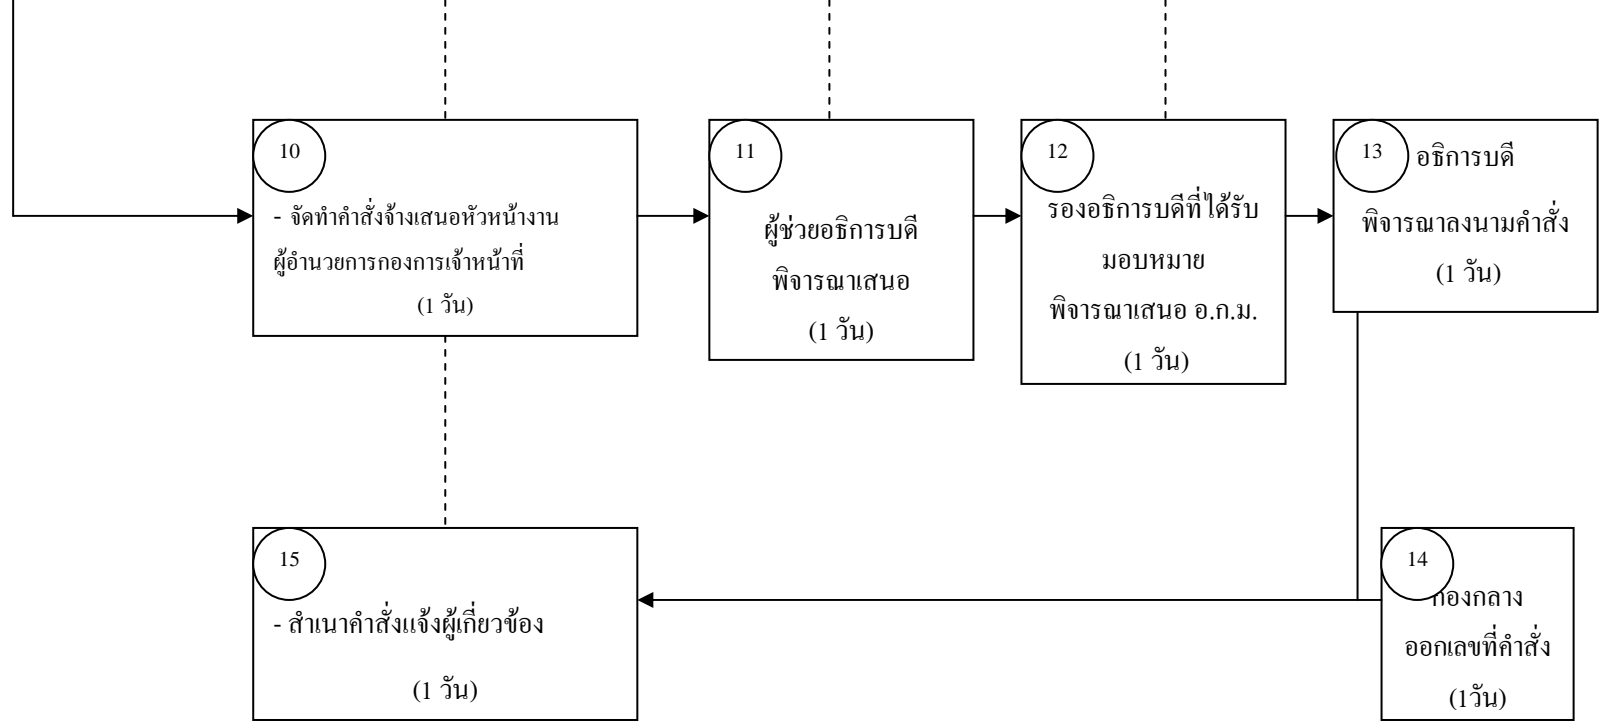

ขั้นตอนการจ้างพนักงานมหาวิทยาลัยเงินงบประมาณ

รวมระยะเวลาดำเนินการทั้งสิ้นประมาณ 108 วัน