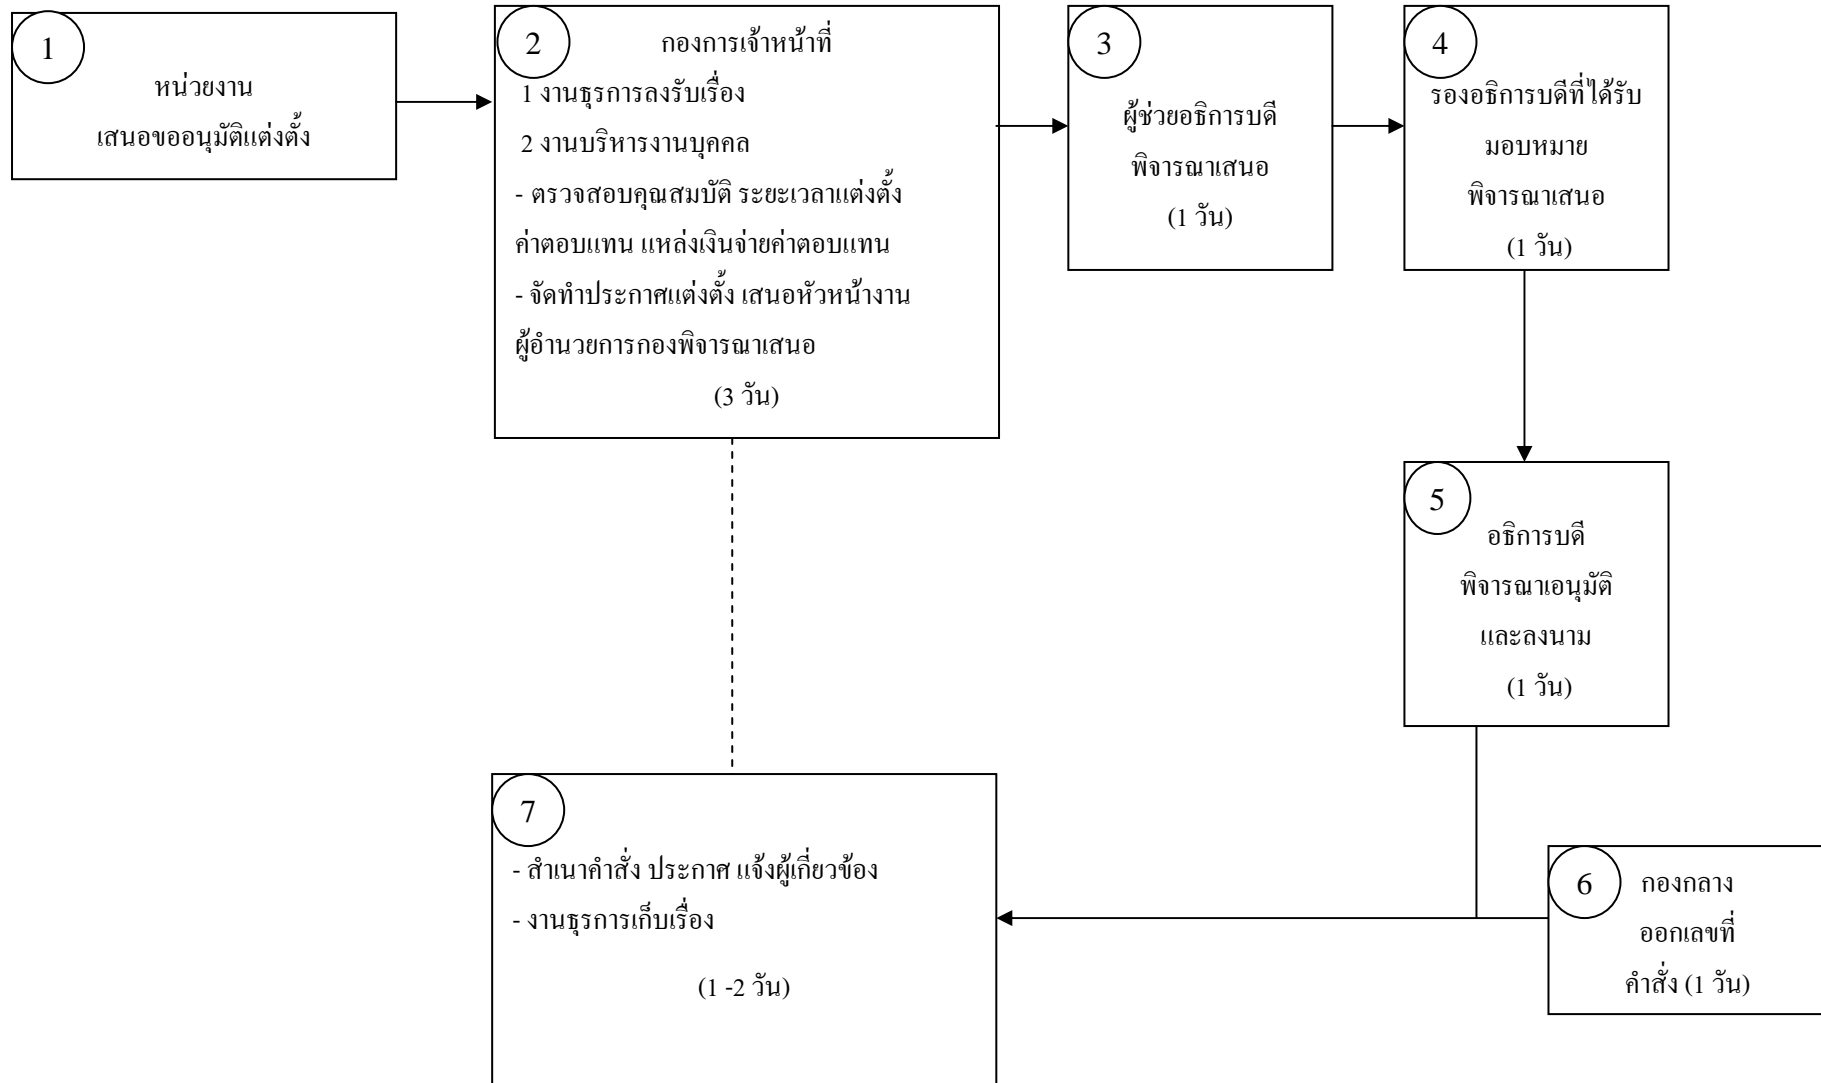

ขั้นตอนการแต่งตั้งผู้ทรงคุณวุฒิพิเศษ

รวมระยะเวลาดำเนินการทั้งสิ้นประมาณ 9 วัน