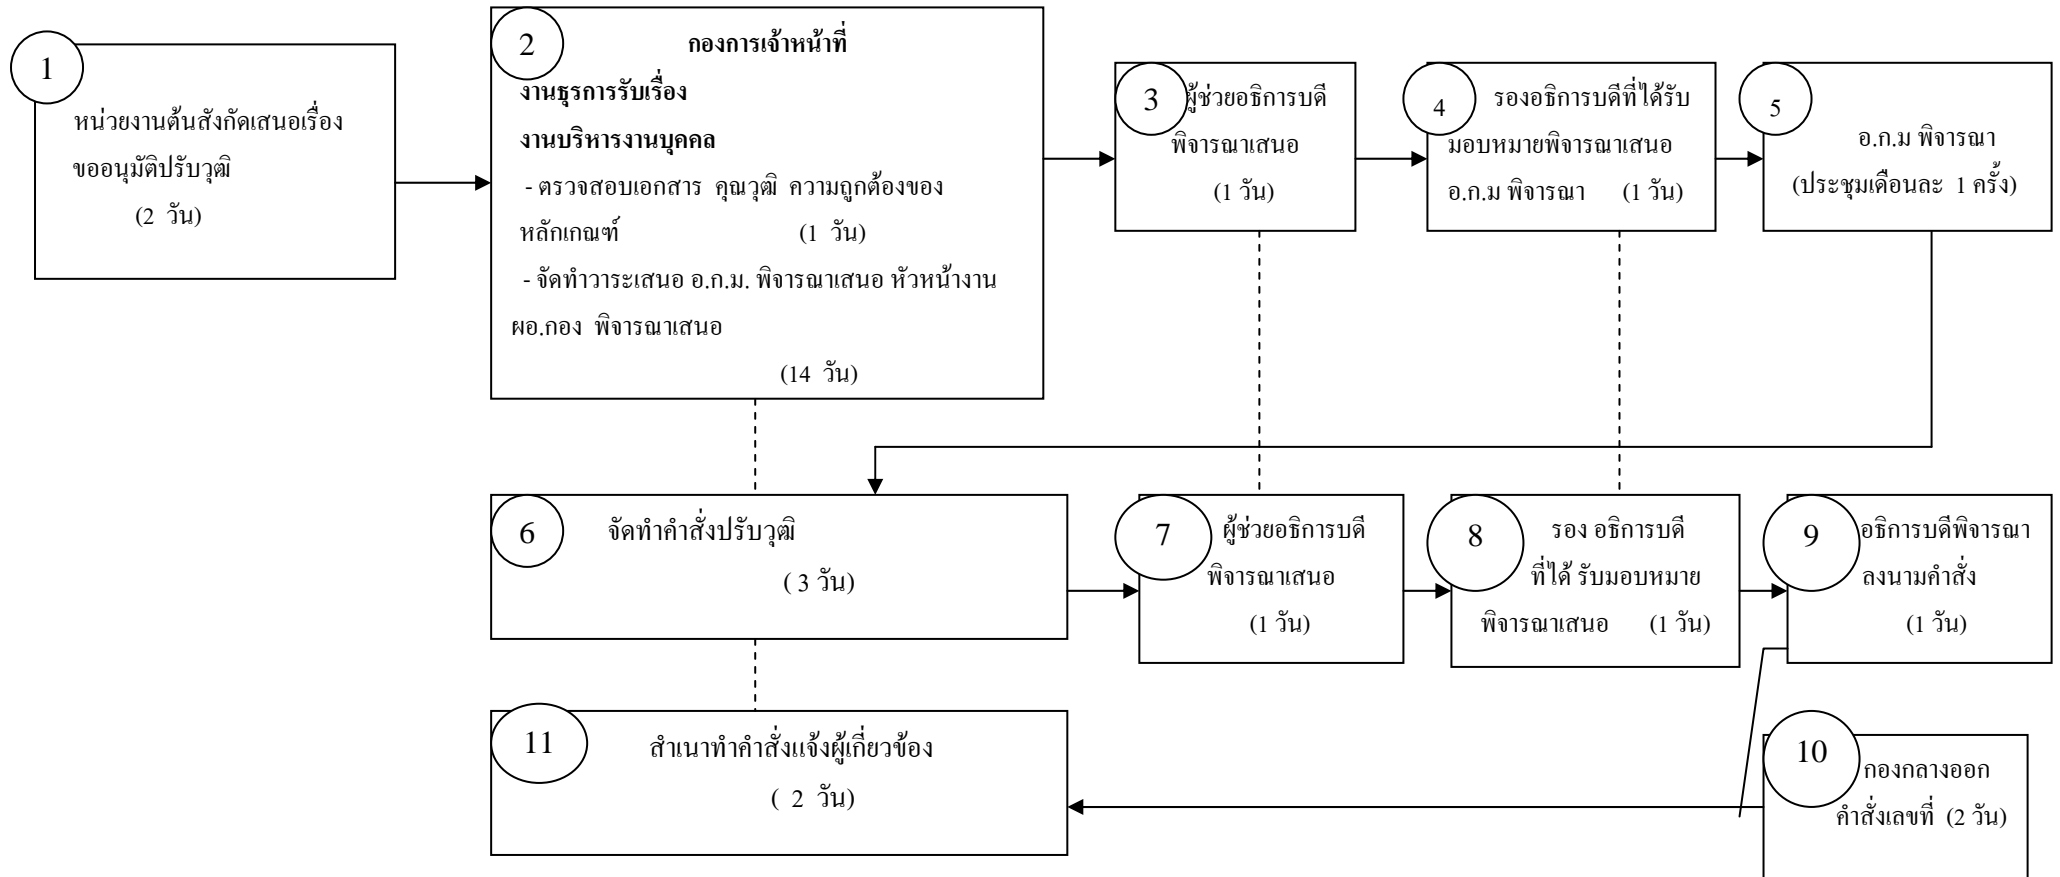

ขั้นตอนการปรับวุฒิพนักงานมหาวิทยาลัยเงินงบประมาณ (สาย ก.)

รวมระยะเวลาดำเนินการทั้งสิ้น 59 วัน